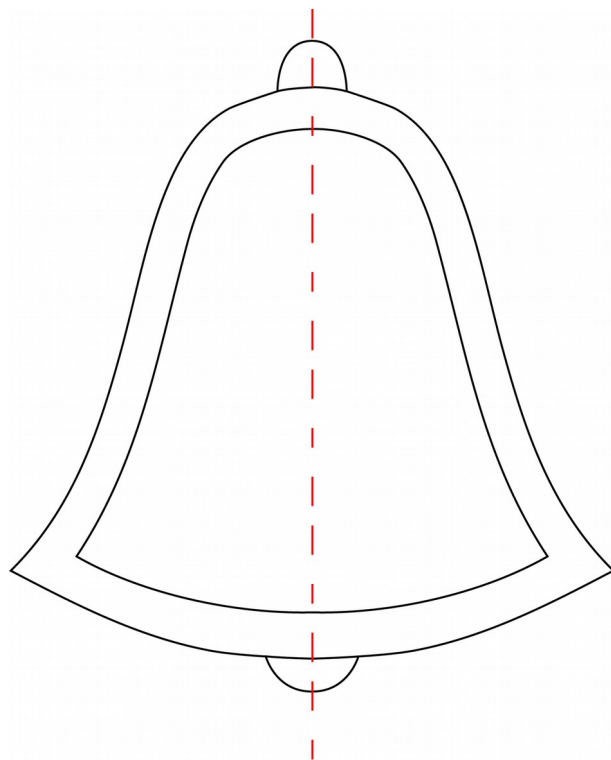

Luzine  
Happel

Free Embroidery Patterns / Kostenlose Konturenmuster

Weihnachtsbaumschmuck: Glocke  
A Bell Ornament for Trimming the Tree  
18.11.2017

size about 7 cm X 9 cm/Größe ca. 7 cm x 9 cm