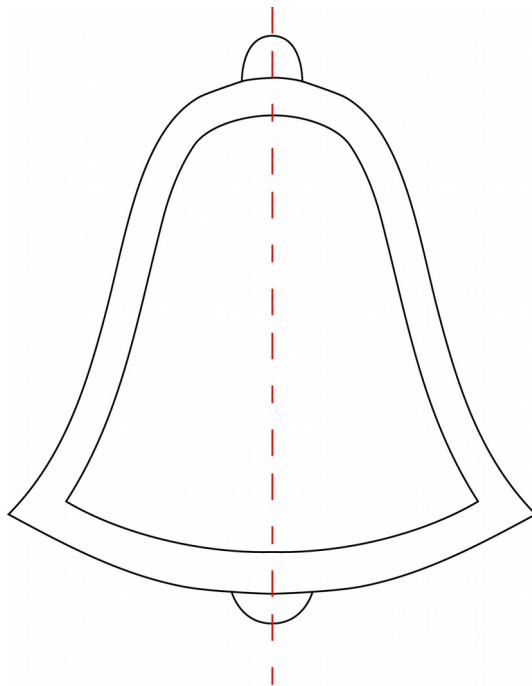

Luzine  
Happel

Free Embroidery Patterns / Kostenlose Konturenmuster

Weihnachtsbaumschmuck: Glocke  
A Bell Ornament for Trimming the Tree  
18.11.2017

size about 7 cm X 9 cm/Größe ca. 7 cm x 9 cm