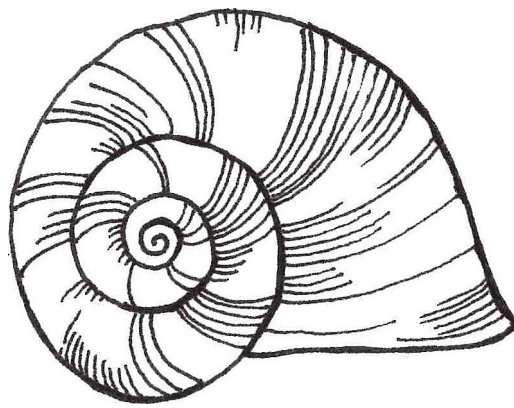

Luzine
Happel

Free Embroidery Patterns / Kostenlose Konturenmuster

Schneckenhäuser (1)
Snail Shells (1)
25.03.2020

Seite/page 1/2

Größe ca. 6,7 cm x 5,2 cm
size about 6.7 cm X 5.2 cm